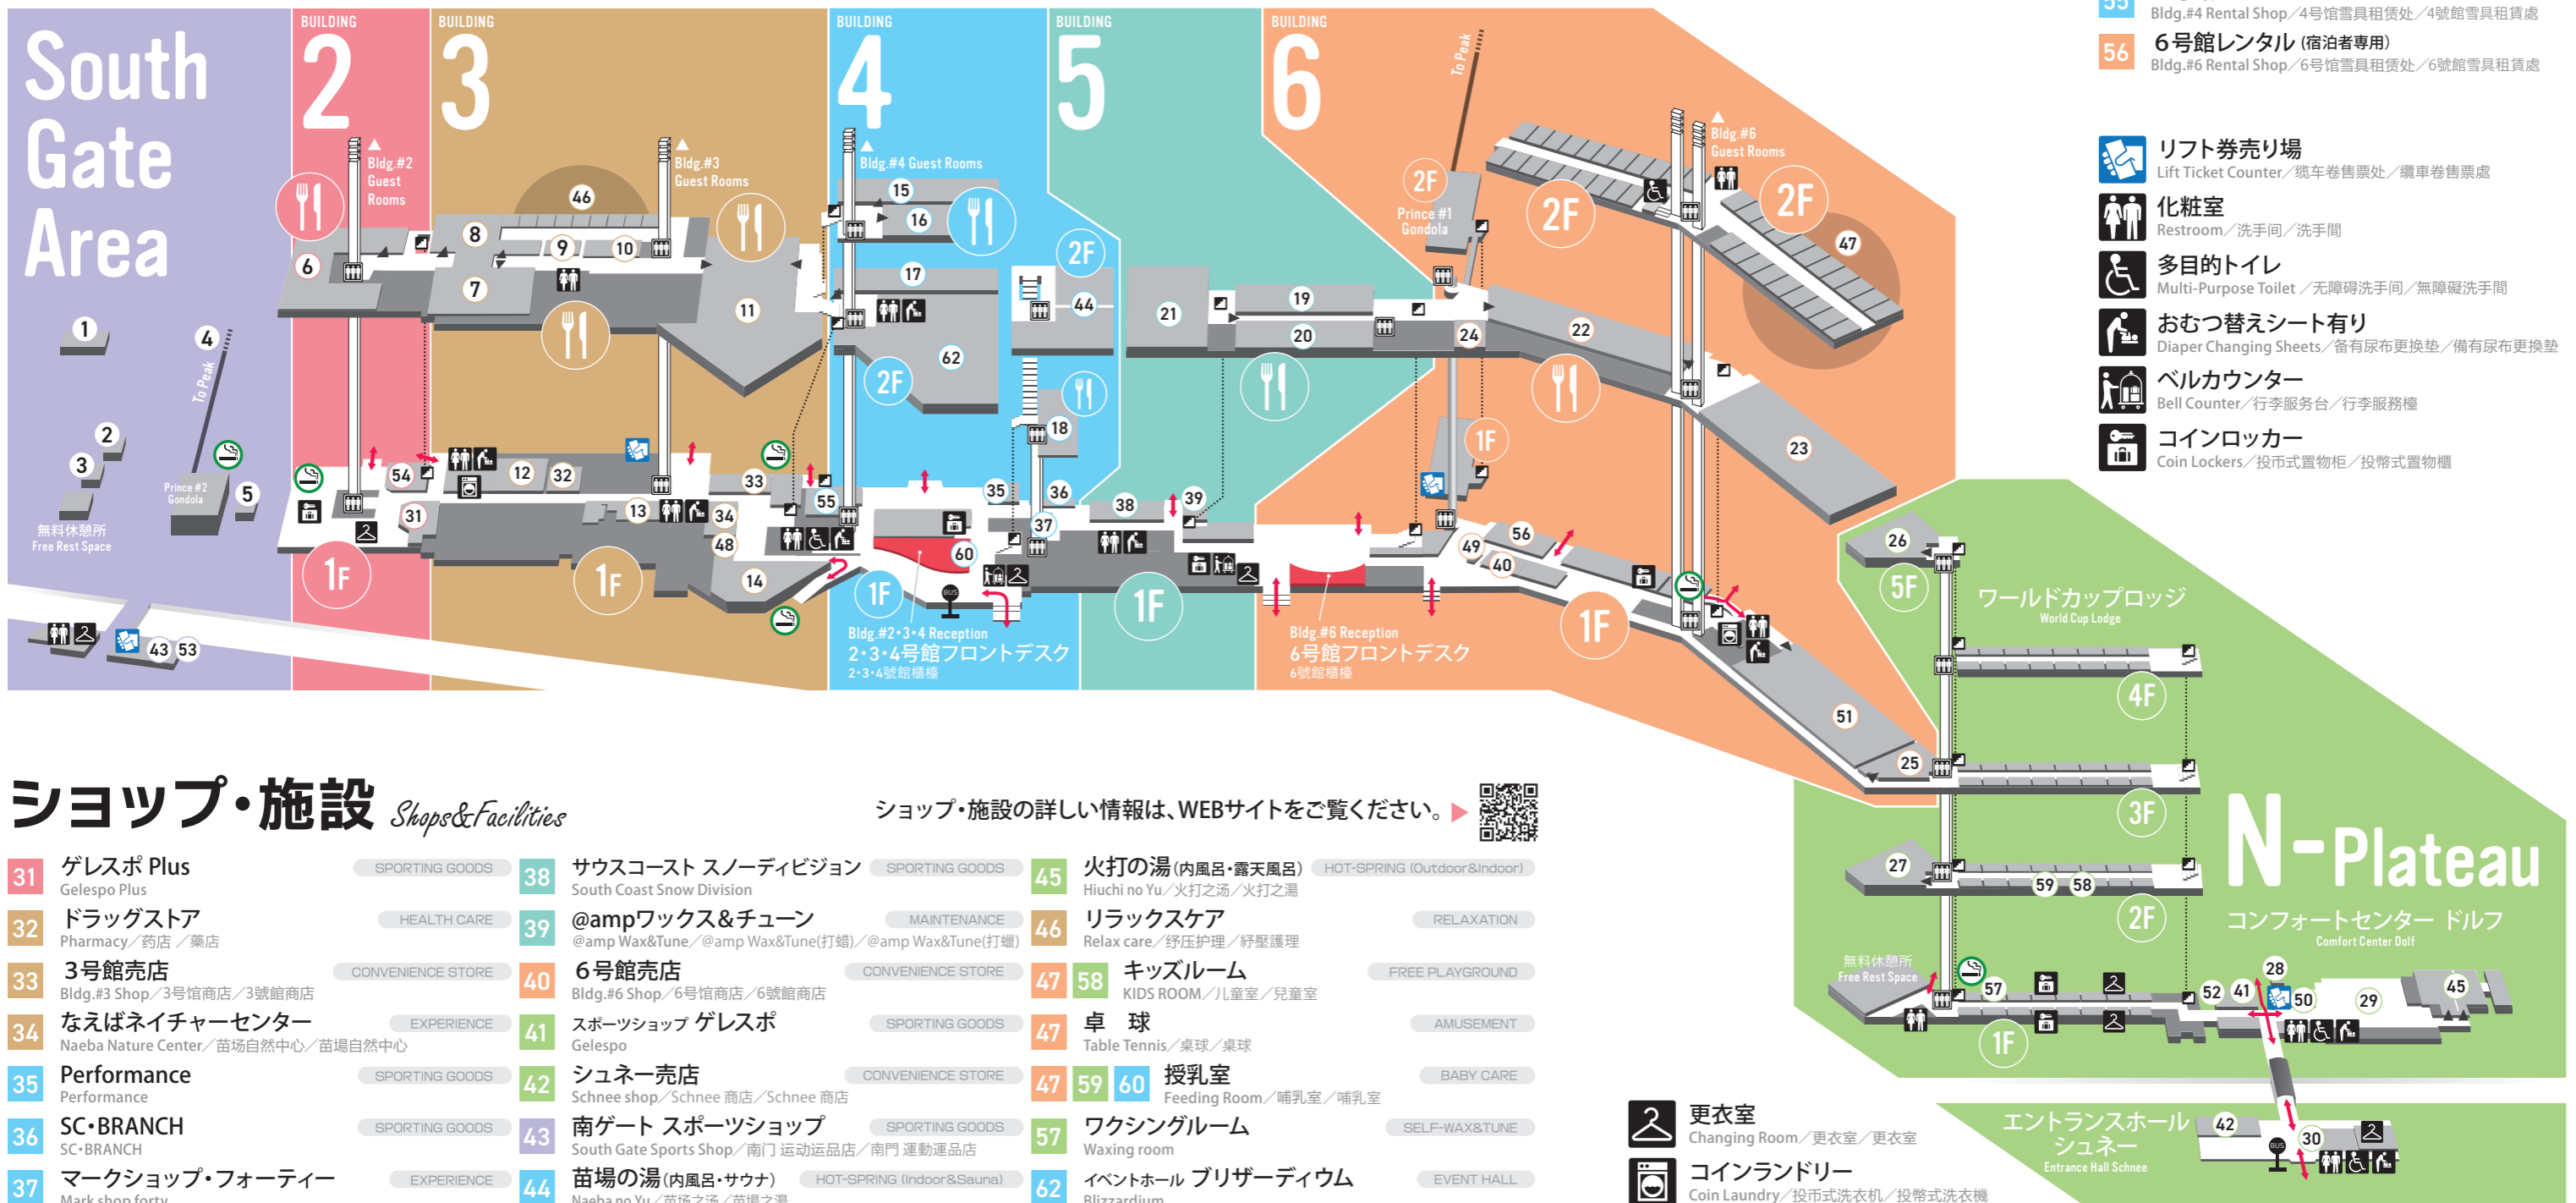

レストラン Restaurants

- 1 1F エクスカフェ/2Fレストラン アリエスカ
1F ECLAS Café / 2F Restaurant Alyeska WESTERN
- 2 M's クレープ
M's Crepe / 可麗餅 M's Crepe / 可麗餅 M's Crepe CREPE
- 3 ナエバヴィゴレ
Naeba VIGORE / 軽食 Naeba VIGORE / 軽食 Naeba VIGORE LIGHT-MEAL
- 4 **CLOSED** プリンセス第2ゴンドラ山頂駅
Princess #2 Gondola Mountain top of Gondola #2 1月中旬頃営業予定 CURRY
- 5 ウィスラーカフェ
WHISTLER Café / 咖啡馆 WHISTLER / 咖啡馆 WHISTLER CANADIAN
- 6 NAEBA1961.com
NAEBA1961.com GRILL & CAFE BAR
- 7 メインダイニングルーム ボーセジュール
Beaux Sejours / 法式餐厅 Beaux Sejours / 法式餐廳 Beaux Sejours FRENCH
- 8 カクテルラウンジ シヤトレーヌ
Chatelaine / 調酒酒廊 Chatelaine / 調酒酒廊 Chatelaine LOUNGE&BAR
- 9 メインバー ウインザー
Windsor / 酒吧 Windsor BAR
- 10 たくみ庵
Takumi an JAPANESE
- 11 レストラン アゼリア
Restaurant Azalea / 餐厅 Azalea / 餐廳 Azalea WESTERN
- 12 ピザラエクスプレス
PIZZA-LA Express PIZZA
- 13 居酒屋 しらゆき
Shirayuki JAPANESE
- 14 ロビーラウンジ エーデルワイス
Lobby Lounge Edelweiss / 大堂餐厅 Edelweiss / 大堂餐廳 Edelweiss LIGHT-MEAL & CAFE
- 15 中国料理 友心
Chinese Restaurant YUSHIN CHINESE
- 16 焼肉 叶(かのう)
YAKINIKU KANOU GRILL

レストランの詳細情報は、WEBサイトをご覧ください。

スクール受付 School Reception

- 48 苗場スノースクール
Sherpa International Snow School Naeba / 滑雪学校 / 滑雪學校 English・中文
- 49 苗場スキースクール
Naeba Ski School Japanese Only SKI
- 50 苗場雪塾
NAEBA YUKI-JUKU Japanese Only SKI
- 51 パンダルマンキッズスクール
Pandaruman Kids School / 儿童学校柜台 / 儿童学校櫃檯 English・中文 SKI

レンタルスキー Ski Rentals

- 52 日帰りスキーセンターレンタル(ブランドバイキング)
Day Trip Ski Center Rental Shop [Brand Viking]
- 53 南ゲートレンタル(サロモンステーション)
South Gate Rental Shop [Salomon station]
- 54 2号館レンタル(宿泊者専用)
Bldg.#2 Rental Shop / 2号館雪具租赁处 / 2號館雪具租賃處
- 55 4号館レンタル(宿泊者専用)
Bldg.#4 Rental Shop / 4号館雪具租赁处 / 4號館雪具租賃處
- 56 6号館レンタル(宿泊者専用)
Bldg.#6 Rental Shop / 6号館雪具租赁处 / 6號館雪具租賃處